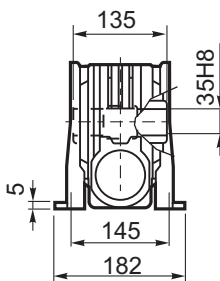

M... \FB

4 fori M10x18
4 holes M10x18

M... \PA

R...

ALBERO USCITA OUTPUT SHAFT

M... \PB

Tipo B Standard
Type B Standard

M... \PV

ALBERO USCITA OUTPUT SHAFT

M... \F1

M... \F2

M... \F4