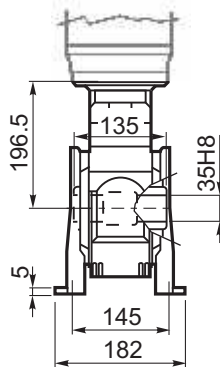

M... \FB

4 fori M10x18
4 holes M10x18

M... \PA

R...

ALBERO USCITA OUTPUT SHAFT

M... \PB

Tipo B Standard
Type B Standard

M... \PV

ALBERO USCITA OUTPUT SHAFT

M... \F1

M... \F2

M... \F4