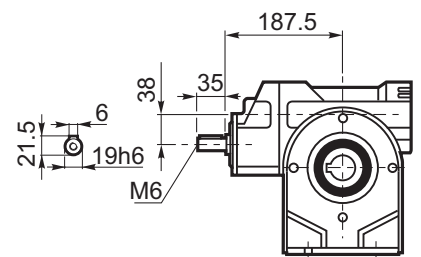

M... \FB

4 fori M10x18
4 holes M10x18

M... \PA

R...

ALBERO USCITA OUTPUT SHAFT

M... \PB

Tipo B Standard
Type B Standard

M... \PV

ALBERO USCITA OUTPUT SHAFT

M... \F1

M... \F2

M... \F4