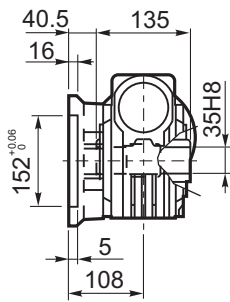

M... \FC

ALBERO USCITA OUTPUT SHAFT