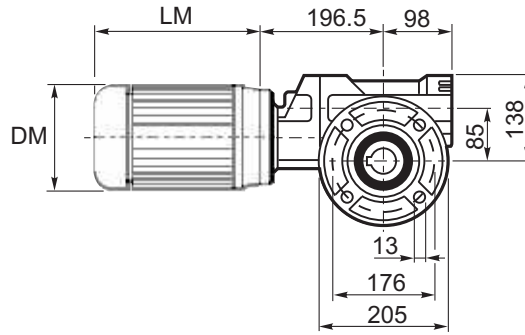

M... \FC

ALBERO USCITA OUTPUT SHAFT