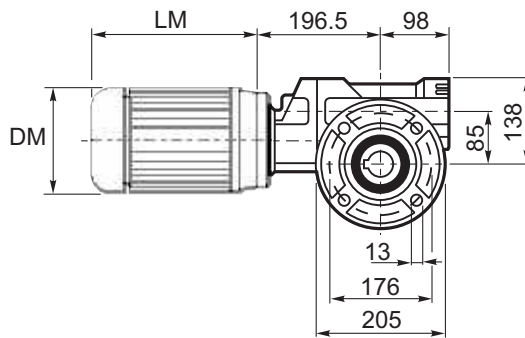

M... \FL

ALBERO USCITA OUTPUT SHAFT