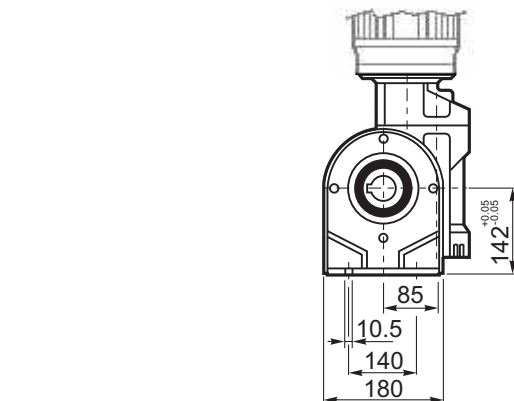

M... \FB

4 fori M10x18
4 holes M10x18

M... \PA

R...

ALBERO USCITA OUTPUT SHAFT

M... \PB

Tipo B Standard
Type B Standard

M... \PV

ALBERO USCITA OUTPUT SHAFT

M... \F1

M... \F2

M... \F4