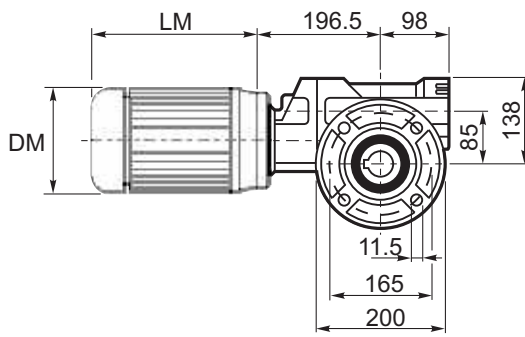

M... \FB

4 fori M10x18
4 holes M10x18

M... \PA

R...

ALBERO USCITA OUTPUT SHAFT

M... \PB

Tipo B Standard
Type B Standard

M... \PV

ALBERO USCITA OUTPUT SHAFT

M... \F1

M... \F2

M... \F4