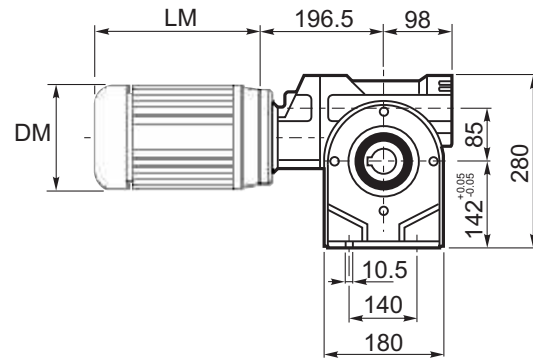

M... \FB

4 fori M10x18
4 holes M10x18

M... \PA

R...

ALBERO USCITA OUTPUT SHAFT

M... \PB

Tipo B Standard
Type B Standard

M... \PV

ALBERO USCITA OUTPUT SHAFT

M... \F1

M... \F2

M... \F4