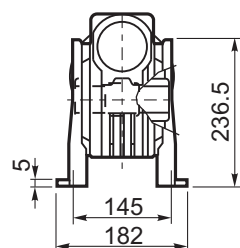

PIEDINI

Tipo S

A richiesta

FEET
Type S

On request