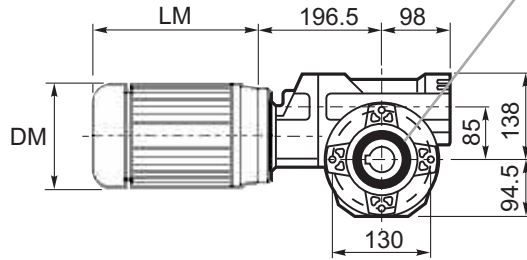

M... \FB

4 fori M10x18
4 holes M10x18

M... \PA

R...

ALBERO USCITA OUTPUT SHAFT

M... \PB

Tipo B Standard
Type B Standard

M... \PV

ALBERO USCITA OUTPUT SHAFT

M... \F1

M... \F2

M... \F4