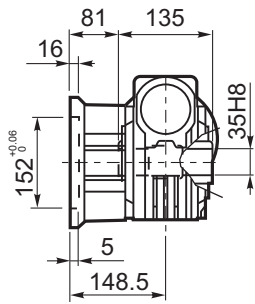

M... \FL

ALBERO USCITA OUTPUT SHAFT