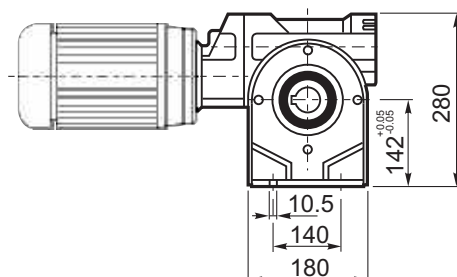

PIEDINI

Tipo S

A richiesta

FEET
Type S

On request