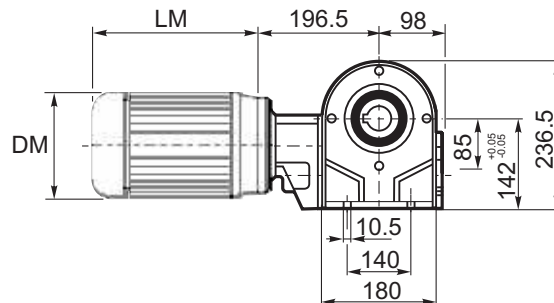

M... \FB

4 fori M10x18
4 holes M10x18

M... \PA

R...

ALBERO USCITA OUTPUT SHAFT

M... \PB

Tipo B Standard
Type B Standard

M... \PV

ALBERO USCITA OUTPUT SHAFT

M... \F1

M... \F2

M... \F4