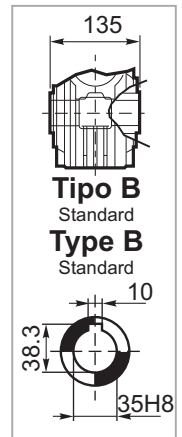

M... \FB

4 fori M10x18
4 holes M10x18

M... \PA

R...

ALBERO USCITA OUTPUT SHAFT

M... \PB

Tipo B Standard
Type B Standard

M... \PV

PIEDINI

Tipo S

A richiesta

FEET
Type S

On request

M... \FC

M... \FL

R...

ALBERO USCITA OUTPUT SHAFT

M... \F1

M... \F2

M... \F4