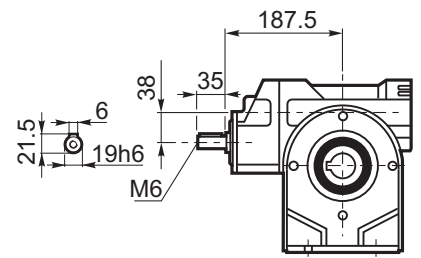

M... \FB

4 fori M10x18
4 holes M10x18

M... \PA

R...

ALBERO USCITA OUTPUT SHAFT

M... \PB

Tipo B Standard
Type B Standard

M... \PV

ALBERO USCITA OUTPUT SHAFT

M... \F1

M... \F2

M... \F4