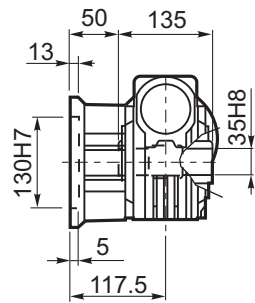

M... \FB

4 fori M10x18
4 holes M10x18

M... \PA

R...

ALBERO USCITA OUTPUT SHAFT

M... \PB

Tipo B Standard
Type B Standard

M... \PV

ALBERO USCITA OUTPUT SHAFT

M... \F1

M... \F2

M... \F4