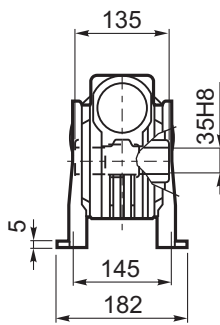

M... \FB

4 fori M10x18
4 holes M10x18

M... \PA

R...

ALBERO USCITA OUTPUT SHAFT

M... \PB

Tipo B Standard
Type B Standard

M... \PV

ALBERO USCITA OUTPUT SHAFT

M... \F1

M... \F2

M... \F4