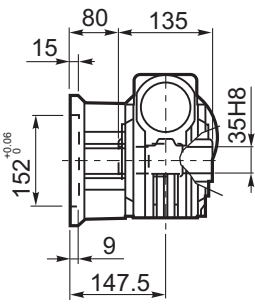

M... \FB

4 fori M10x18
4 holes M10x18

M... \PA

R...

ALBERO USCITA OUTPUT SHAFT

M... \PB

Tipo B Standard
Type B Standard

M... \PV

ALBERO USCITA OUTPUT SHAFT

M... \F1

M... \F2

M... \F4