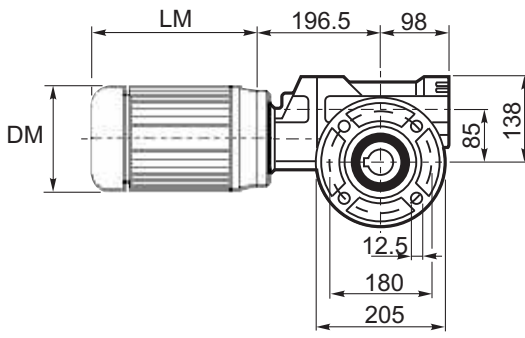

M... \FB

4 fori M10x18
4 holes M10x18

M... \PA

R...

ALBERO USCITA OUTPUT SHAFT

M... \PB

Tipo B Standard
Type B Standard

M... \PV

ALBERO USCITA OUTPUT SHAFT

M... \F1

M... \F2

M... \F4