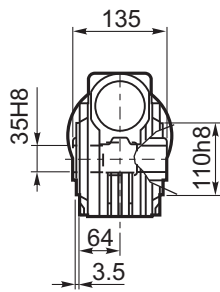

M... \FB

4 fori M10x18
4 holes M10x18

M... \PA

R...

ALBERO USCITA OUTPUT SHAFT

M... \PB

Tipo B Standard
Type B Standard

M... \PV

ALBERO USCITA OUTPUT SHAFT

M... \F1

M... \F2

M... \F4